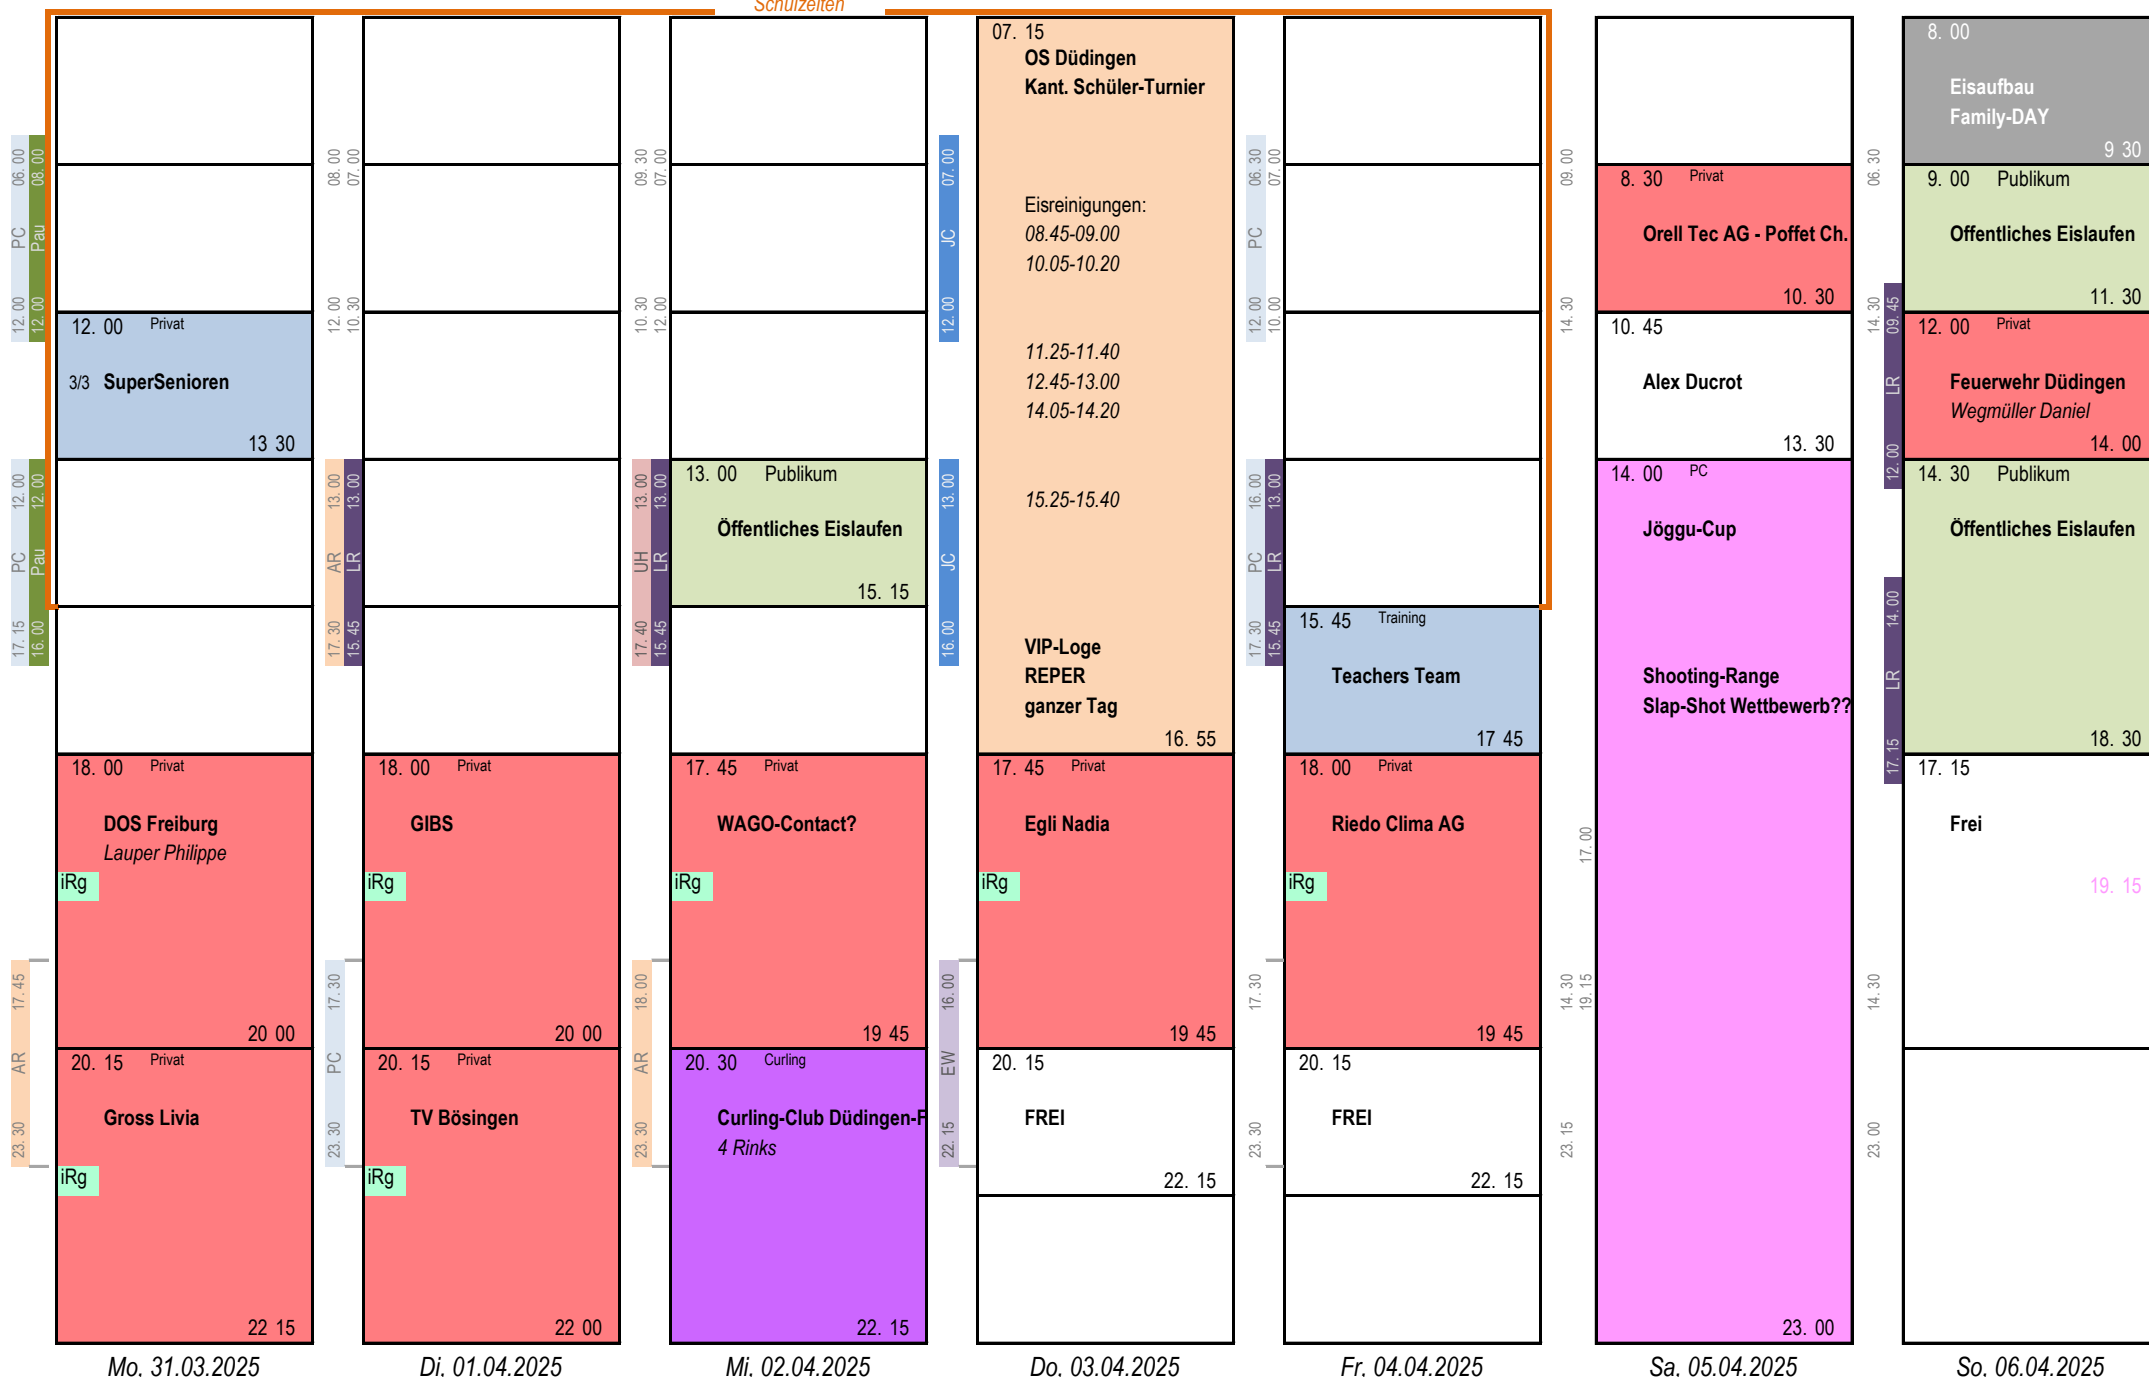

Mo, 24.03.2025

Di, 25.03.2025

Mi, 26.03.2025

Do, 27.03.2025

Fr, 28.03.2025

Sa, 29.03.2025

So, 30.03.2025

Wochenplan Eisbelegung

Stand: 10.02.2025

KW 2025/14

Mo, 31.03.2025

Di, 01.04.2025

Mi, 02.04.2025

Do, 03.04.2025

Fr, 04.04.2025

Sa, 05.04.2025

So, 06.04.2025

Mo, 31.03.2025

Di, 01.04.2025

Mi, 02.04.2025

Do, 03.04.2025

Fr, 04.04.2025

Sa, 05.04.2025

So, 06.04.2025