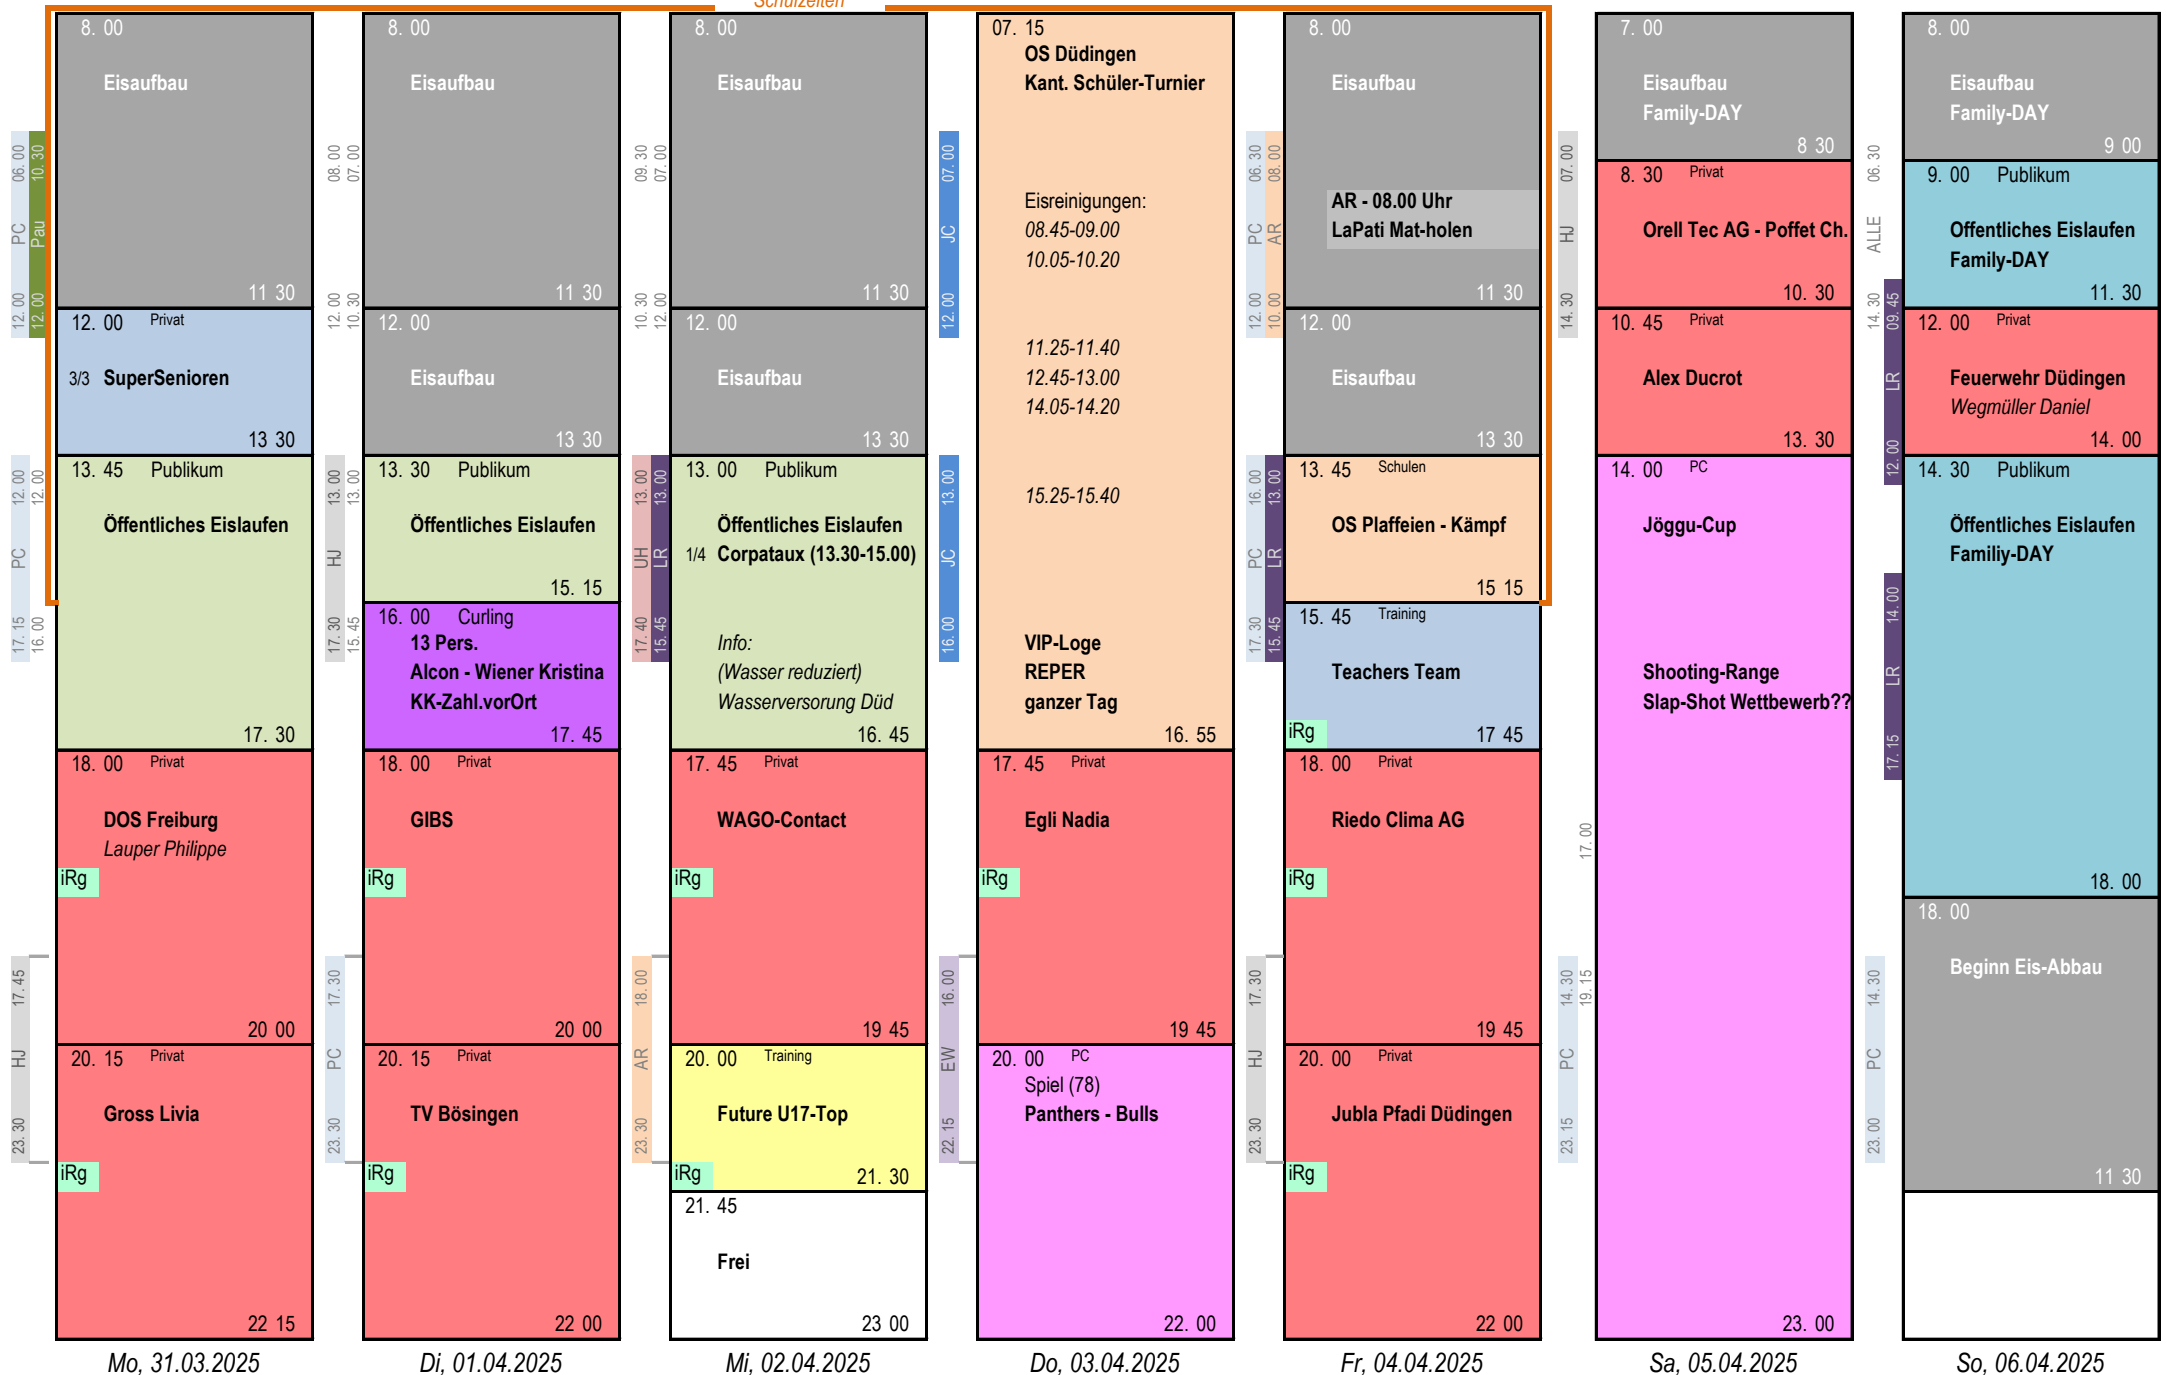

# Wochenplan Eisbelegung

Stand: 31.03.2025

KW 2025/14

Mo, 31.03.2025

Di, 01.04.2025

Mi, 02.04.2025  
*Schulzeiten*

Do, 03.04.2025

Fr, 04.04.2025

# Wochenplan Eisbelegung

Stand: 31.03.2025

KW 2025/15

Mo, 07.04.2025

Di, 08.04.2025

Mi, 09.04.2025

Do, 10.04.2025

Fr, 11.04.2025

Sa, 12.04.2025

So, 13.04.2025

Schulzeiten

Mo, 07.04.2025

Di, 08.04.2025

Mi, 09.04.2025

Do, 10.04.2025

Fr, 11.04.2025

Sa, 12.04.2025

So, 13.04.2025