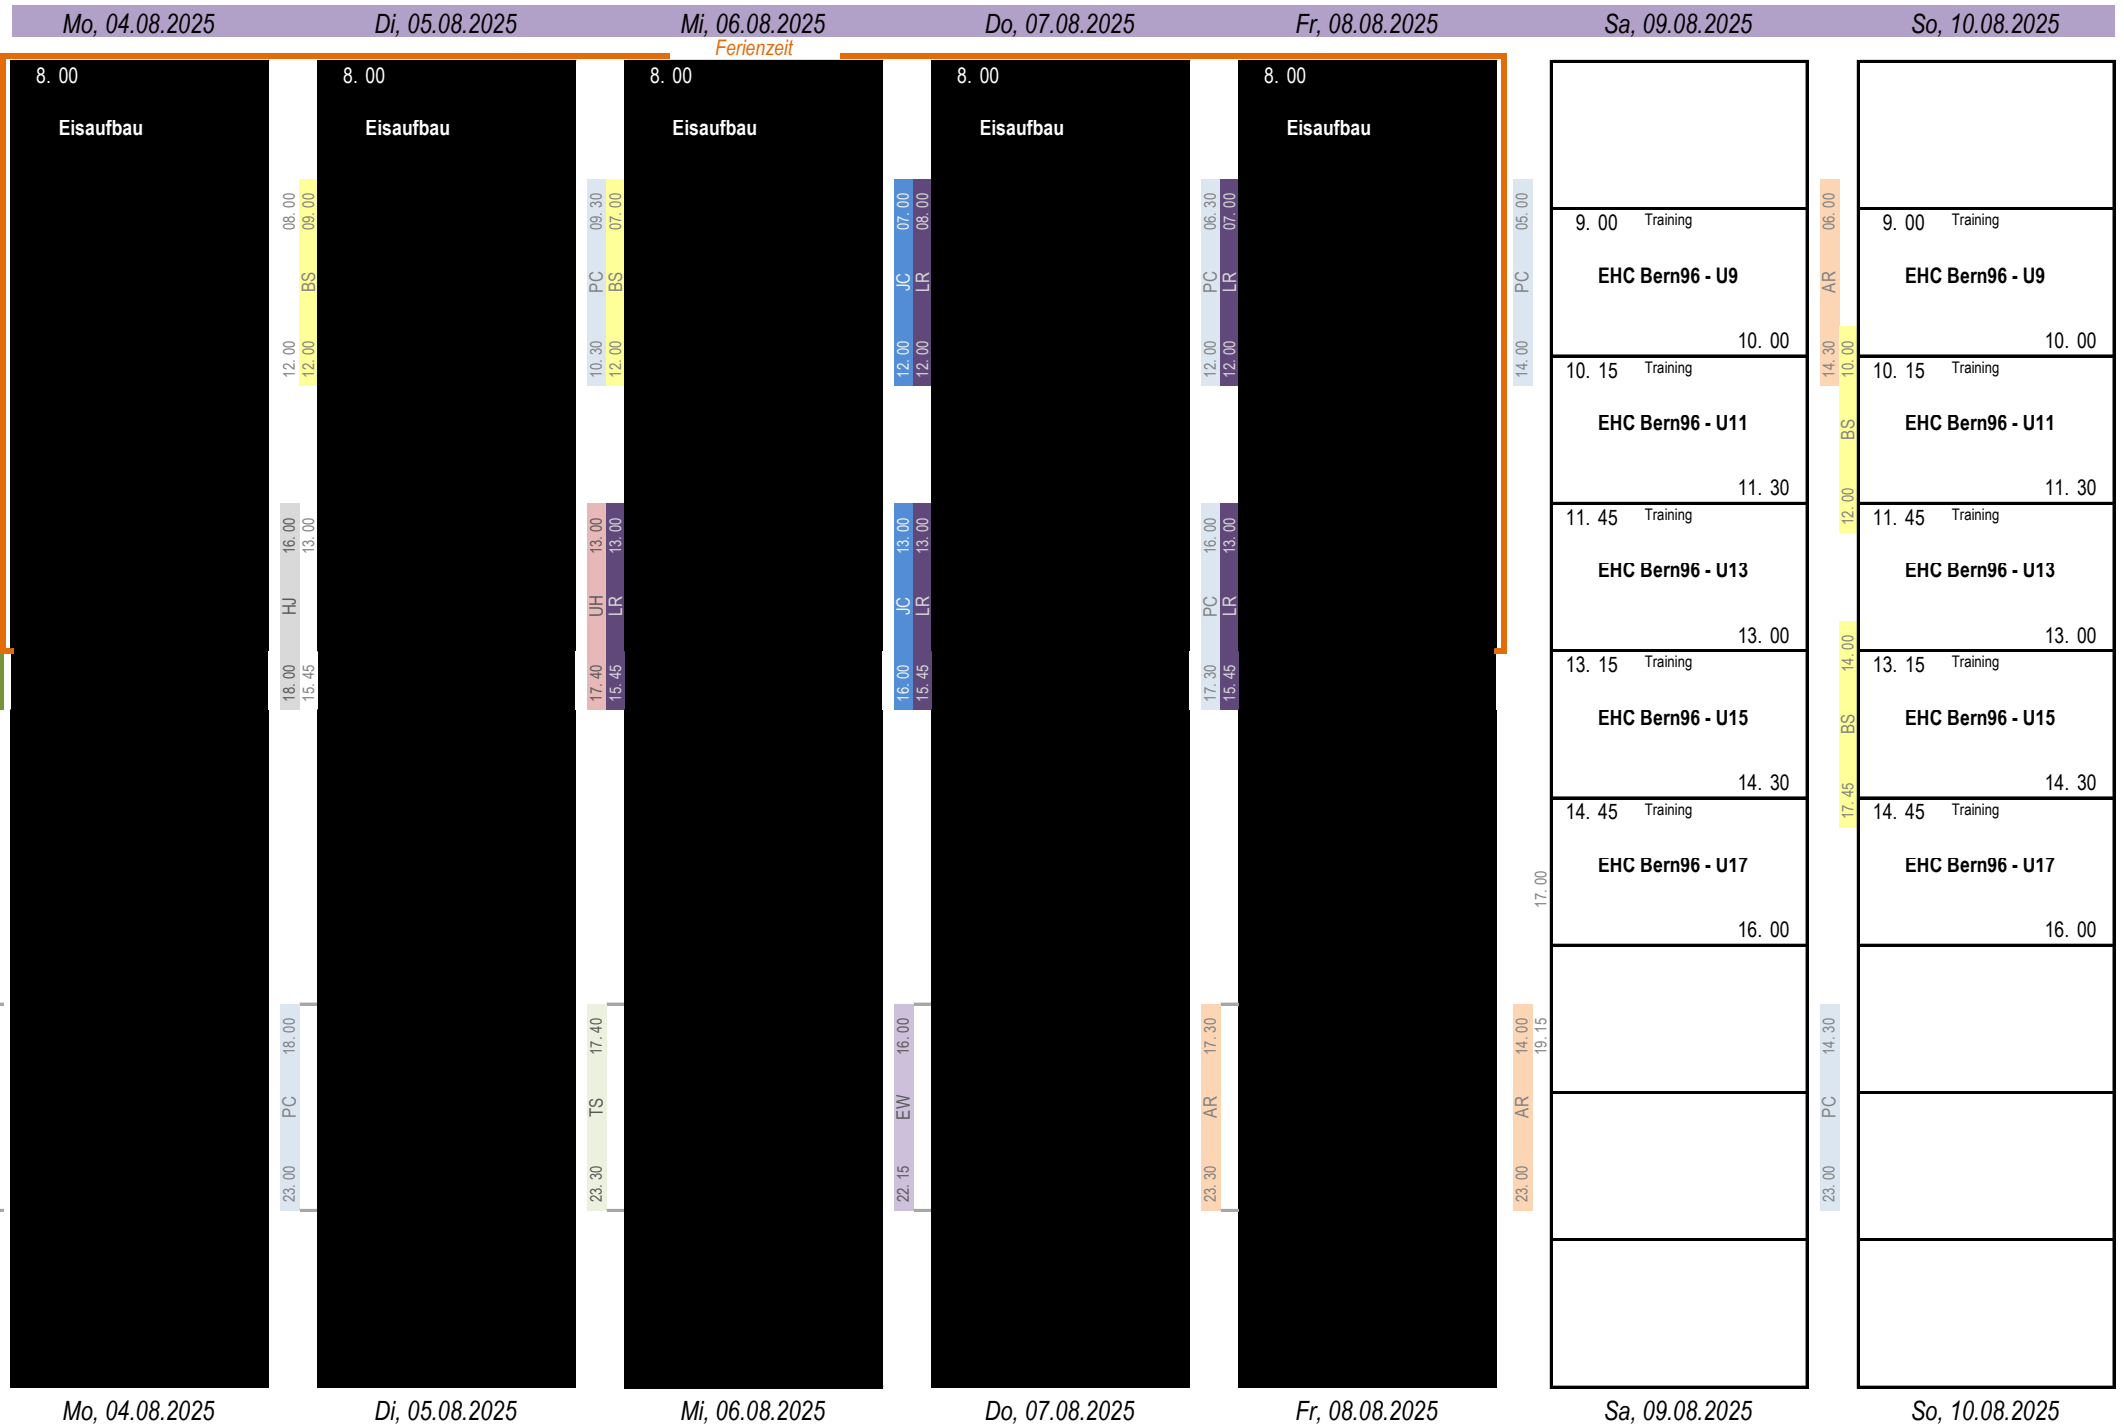

# Wochenplan Eisbelegung

Stand: 16.05.2025

KW 2025/32